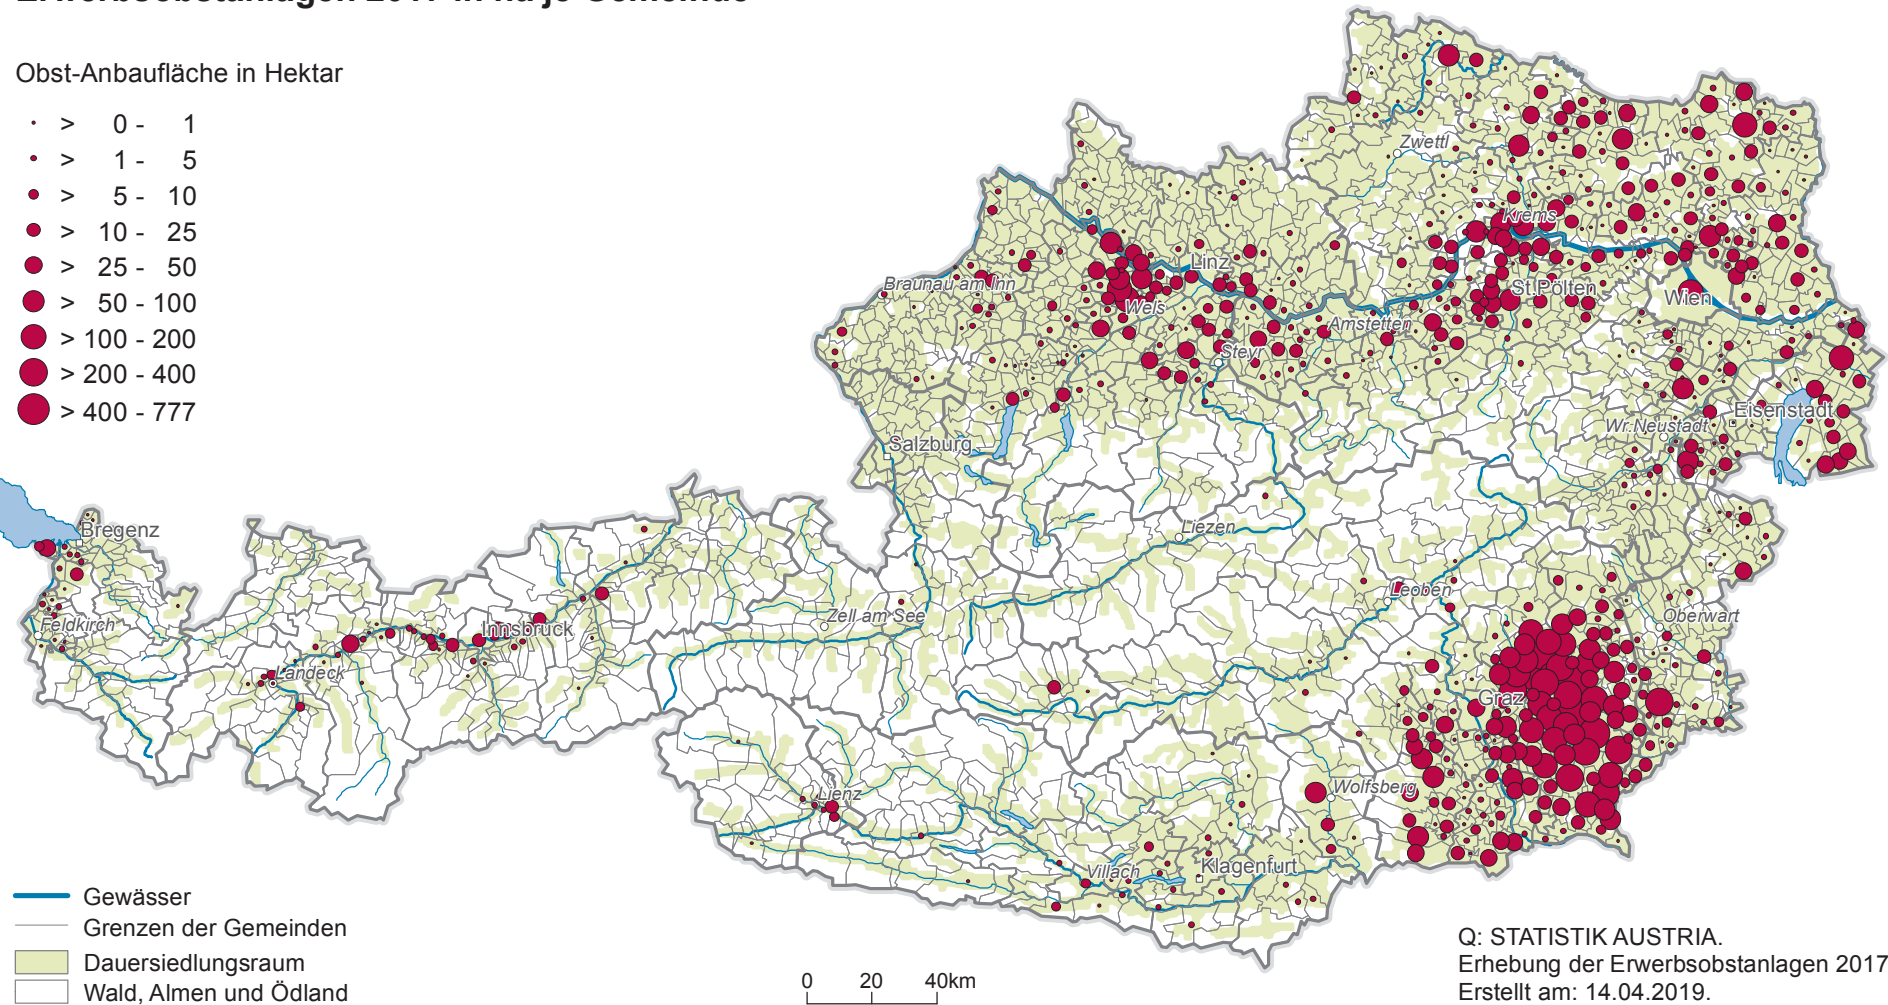

# Erwerbsobstanlagen 2017 in ha je Gemeinde

Obst-Anbaufläche in Hektar

Q: STATISTIK AUSTRIA.  
Erhebung der Erwerbsobstanlagen 2017  
Erstellt am: 14.04.2019.