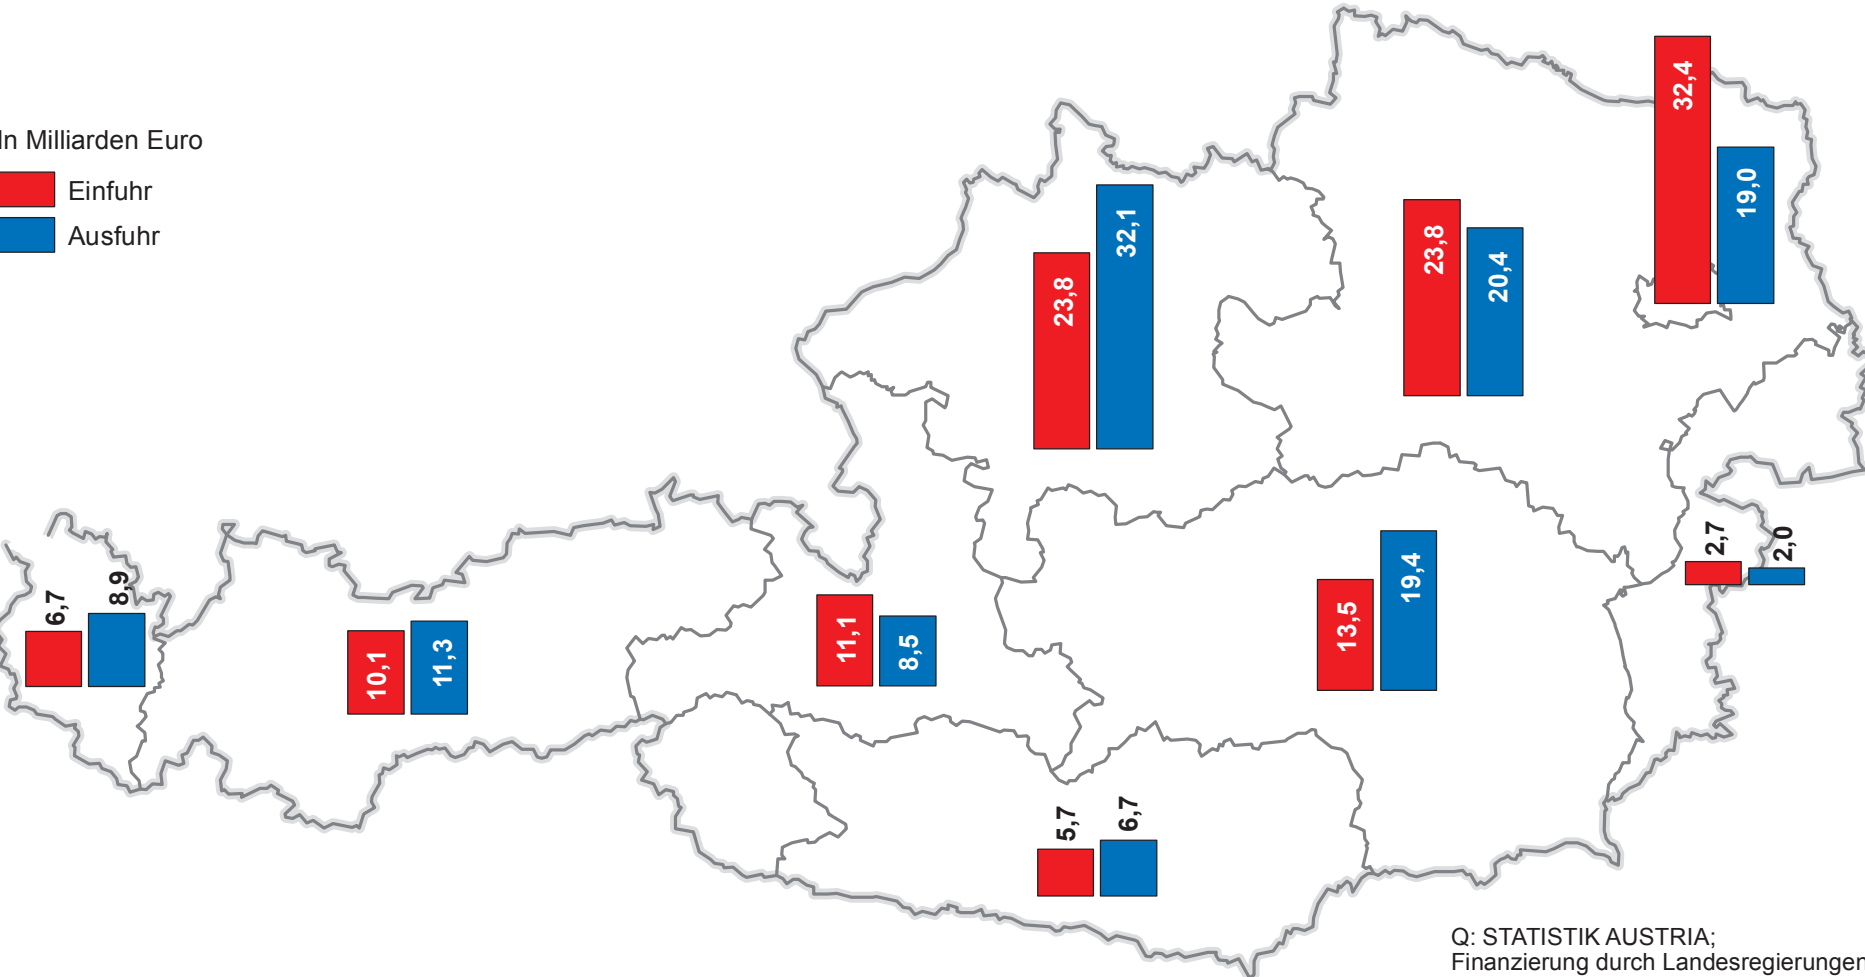

# Regionale Außenhandelsdaten 2014 (endgültige Ergebnisse) nach Bundesländern

In Milliarden Euro

- Einfuhr
- Ausfuhr

Grenzen der Bundesländer

0 20 40 km

Q: STATISTIK AUSTRIA;  
Finanzierung durch Landesregierungen  
und Wirtschaftskammerorganisation.  
Erstellt am: 29.01.2016.