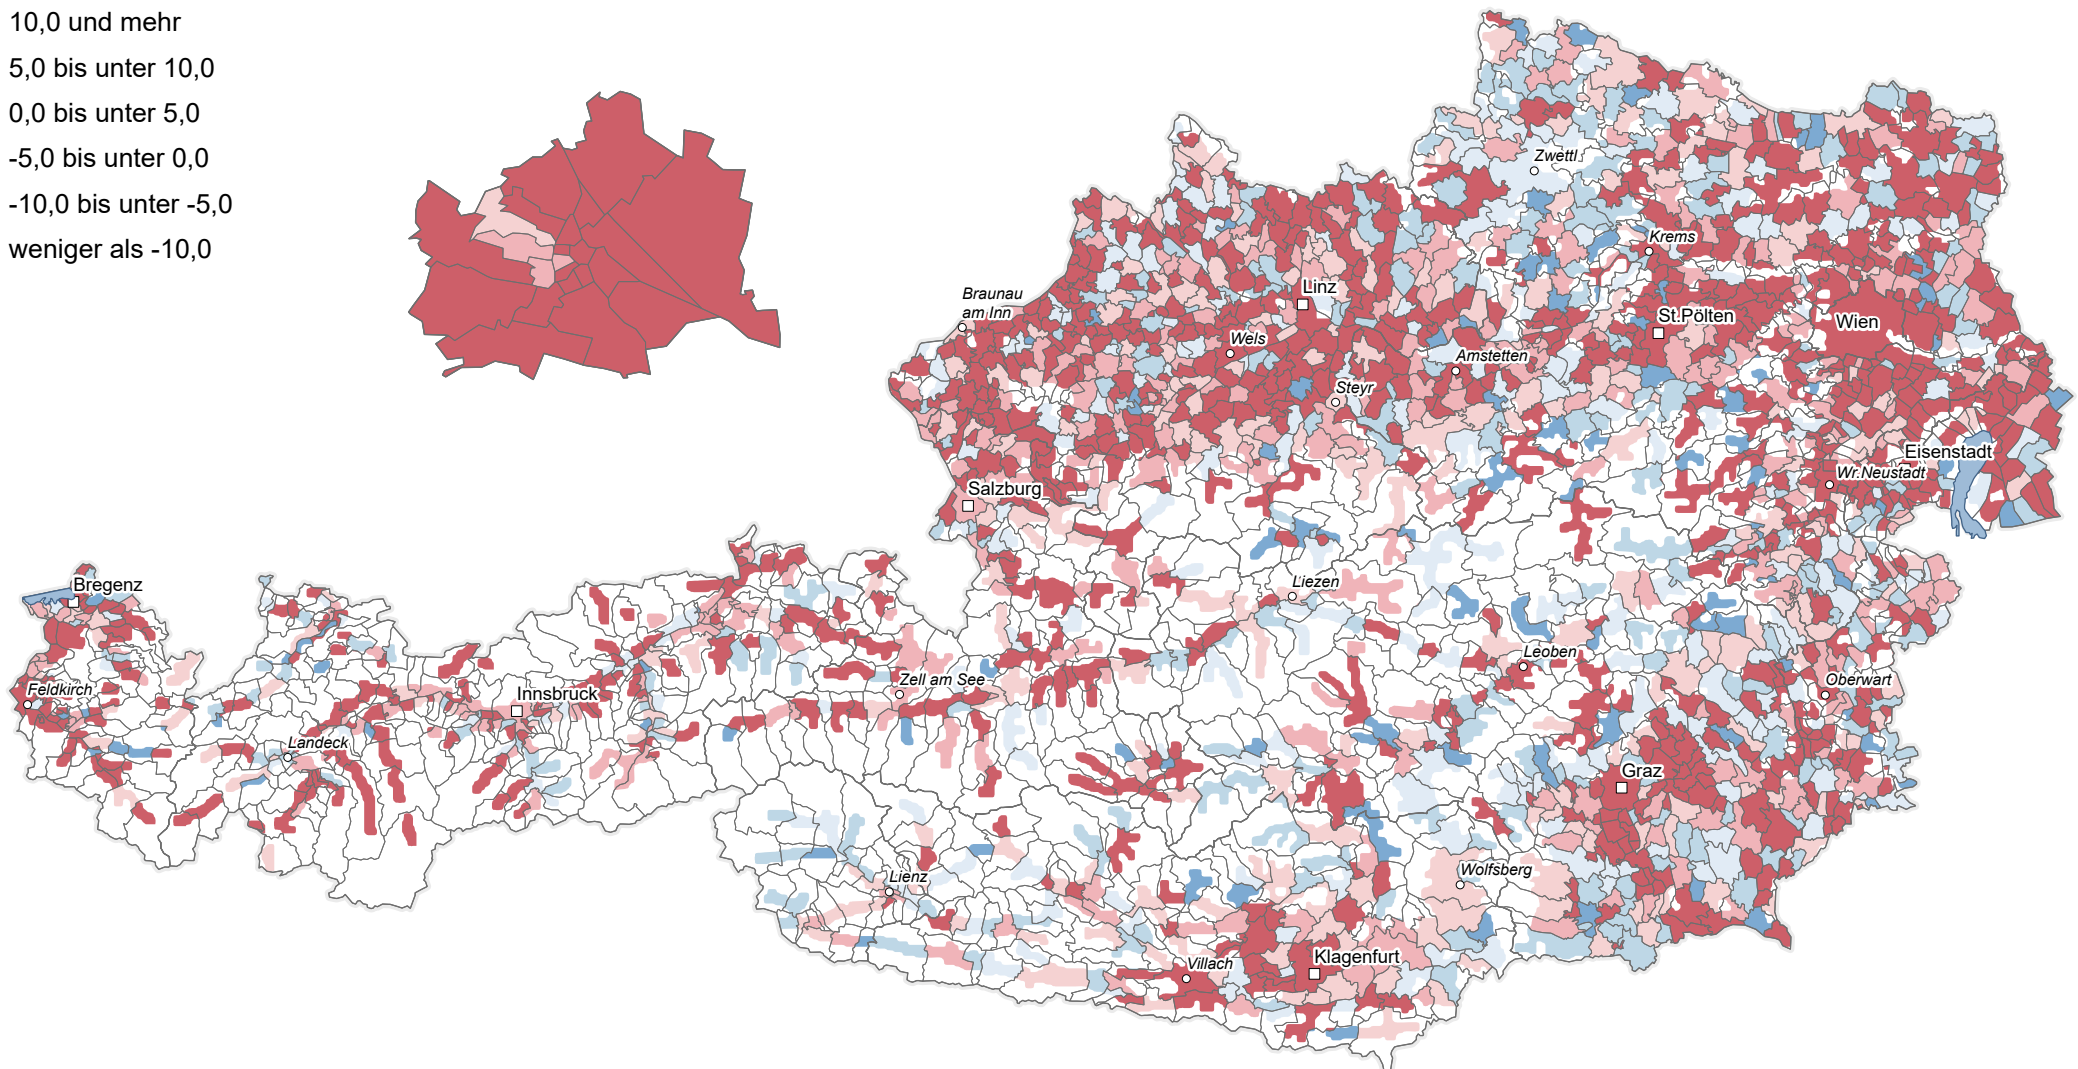

Bevölkerungsveränderung 2022

nach Gemeinden

Bevölkerungsveränderung (Geburtenbilanz und Wanderungsbilanz) je 1 000 der Bevölkerung im Jahresdurchschnitt

- 10,0 und mehr
- 5,0 bis unter 10,0
- 0,0 bis unter 5,0
- -5,0 bis unter 0,0
- -10,0 bis unter -5,0
- weniger als -10,0

0 25 50 km