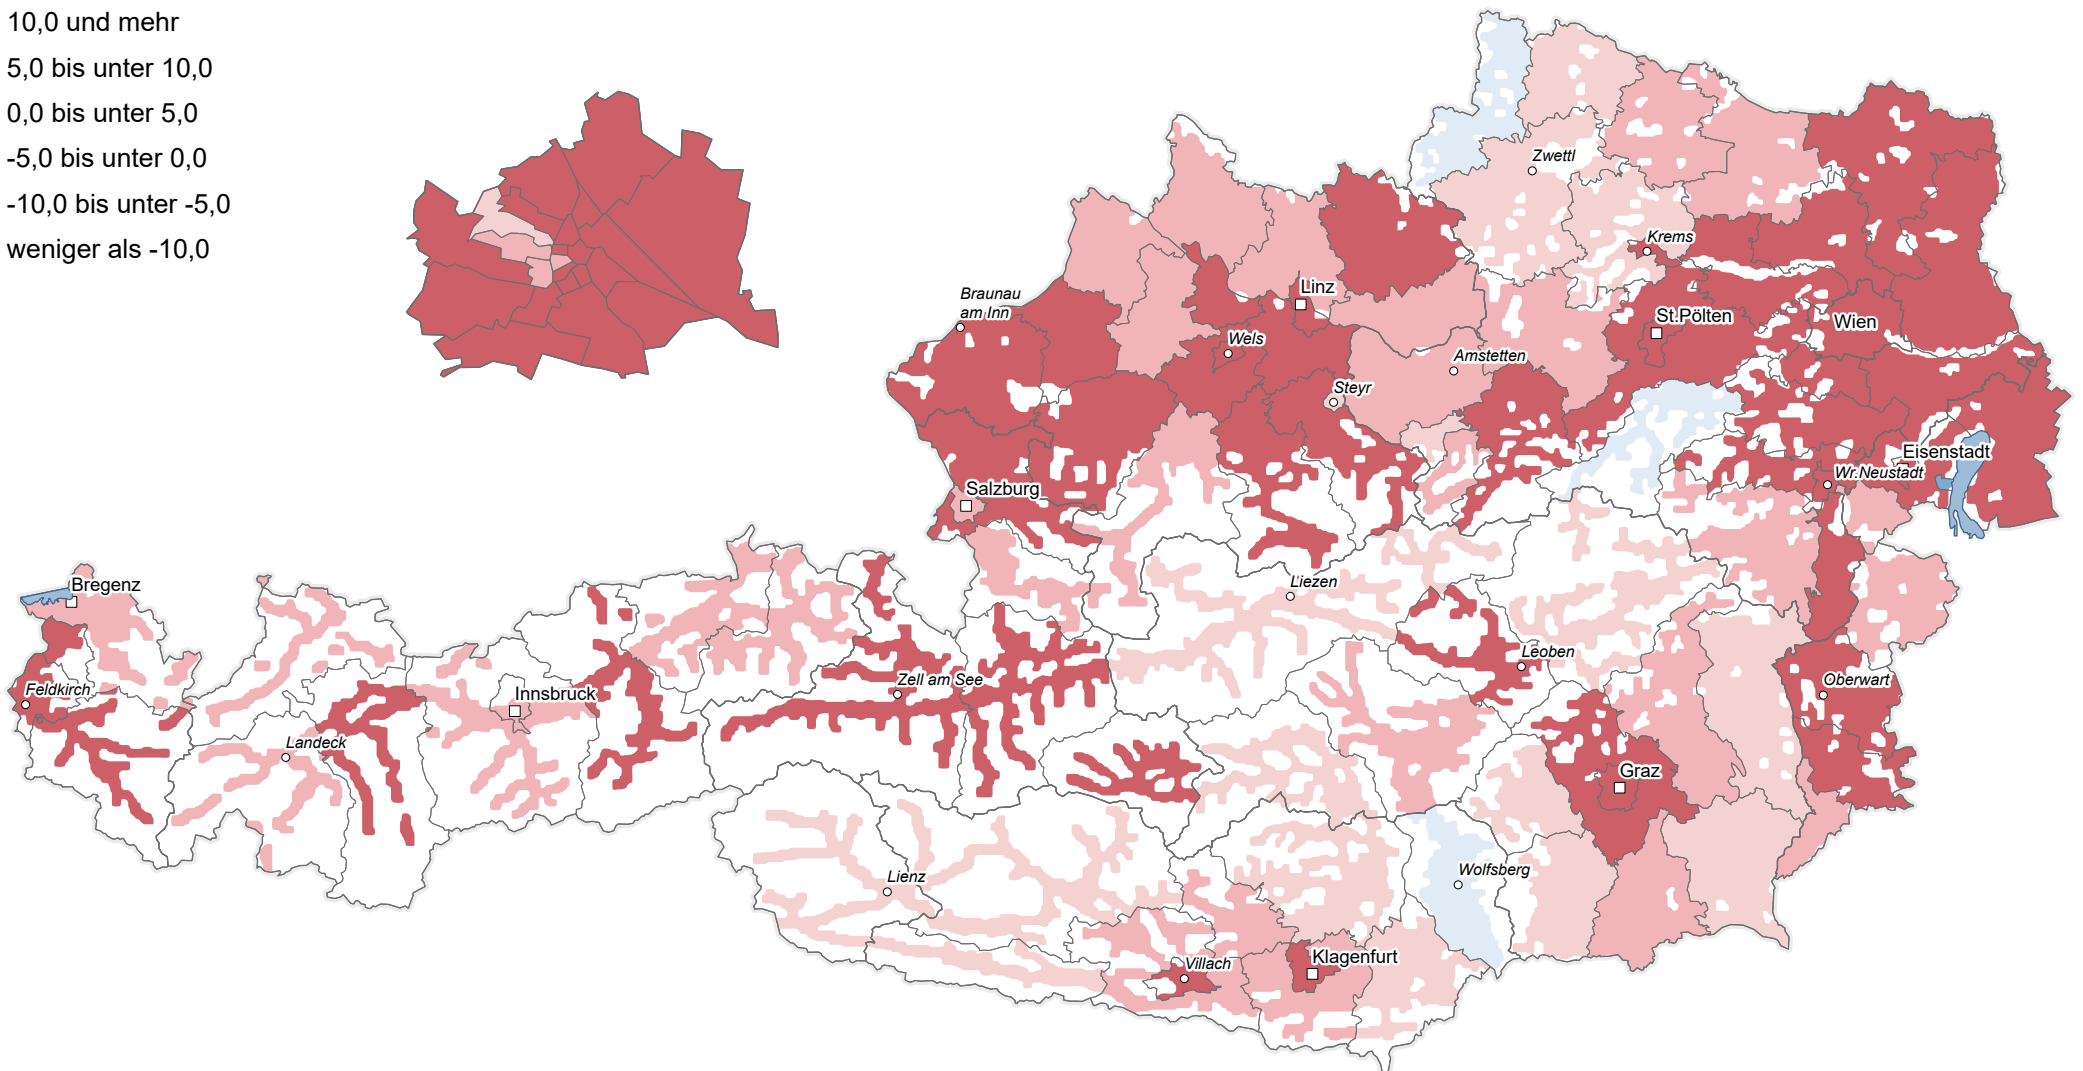

Bevölkerungsveränderung 2022

nach Politischen Bezirken

Bevölkerungsveränderung (Geburtenbilanz und Wanderungsbilanz) je 1 000 der Bevölkerung im Jahresdurchschnitt

- 10,0 und mehr
- 5,0 bis unter 10,0
- 0,0 bis unter 5,0
- 5,0 bis unter 0,0
- 10,0 bis unter -5,0
- weniger als -10,0

0 25 50 km